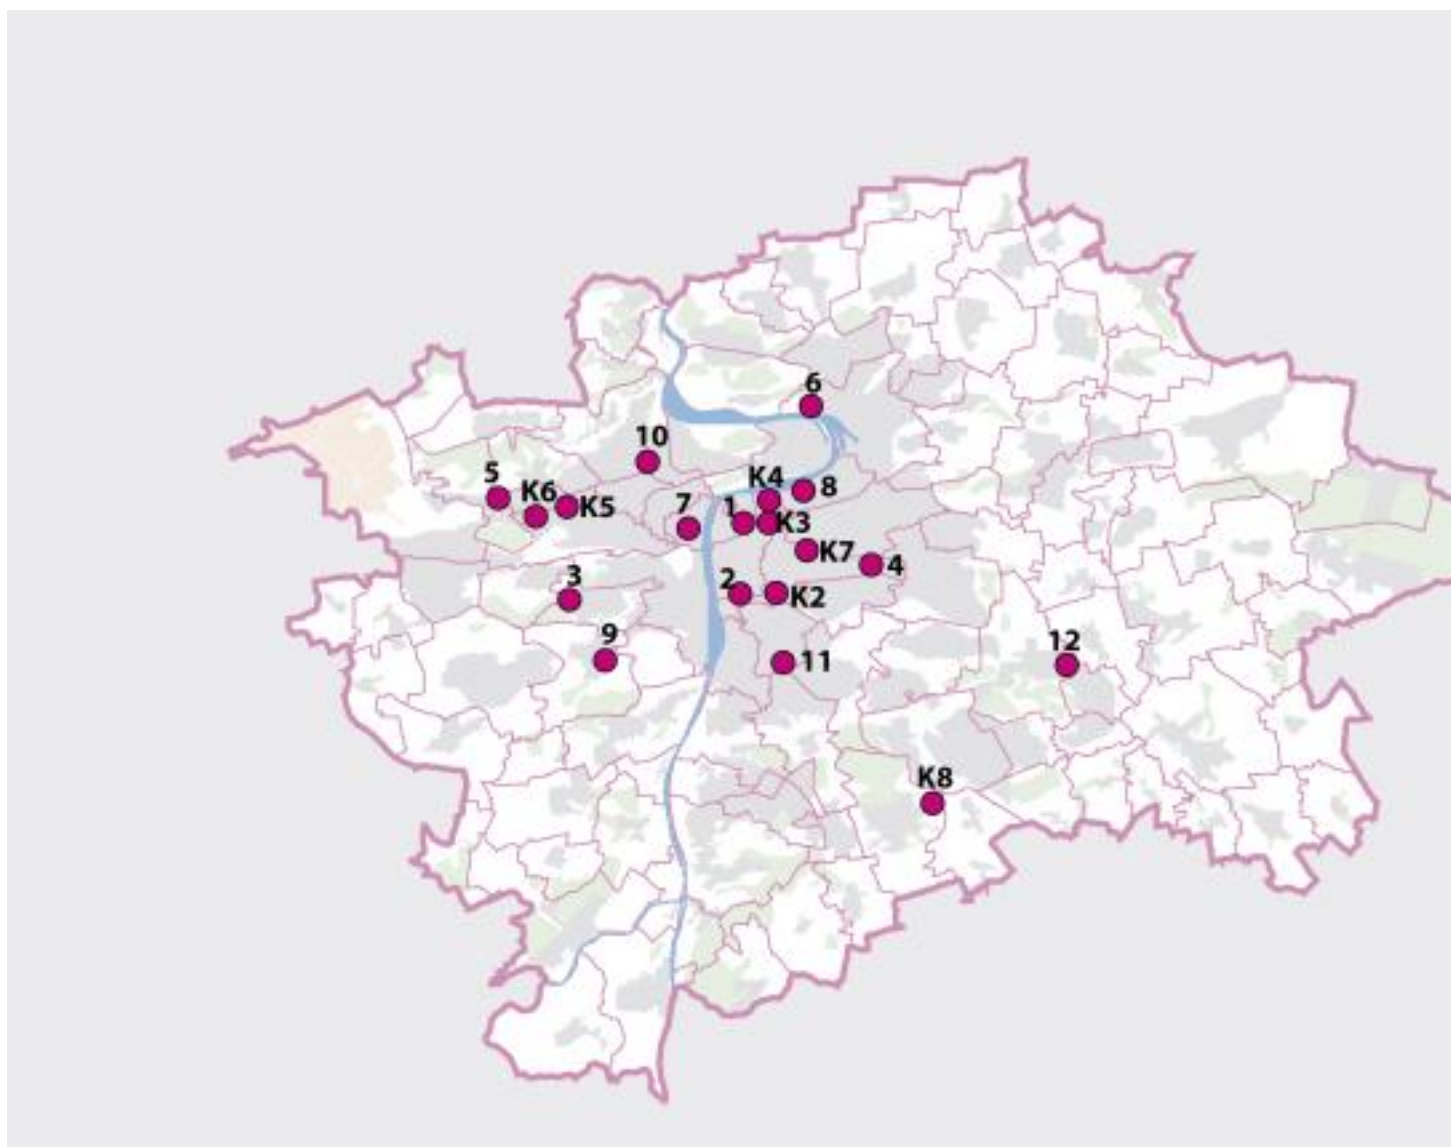

objekty UK

OBJEKTY UK V ČR

Objekty v ČR

Objekty v Praze

- 1 - rektorát, FF, PF, PedF, FSV, ETF, KaM
- 2 - 1.LF, PřF, MFF, KaM
- 3 - 2.LF
- 4 - 3.LF
- 5 - FTVS, KaM
- 6 - MFF, KaM
- 7 - MFF, FTVS
- 8 - MFF
- 9 - FHS, FF, FSV, COŽP
- 10 -KTF
- 11 - HTF
- 12 - SC, KaM

- K2 - kolej a menza Budeč
- K3 - kolej a menza Jednota
- K4 - kolej Petrská
- K5 - kolej a menza Kajetánka
- K6 - kolej Větrník, kolej Hvězda
- K7 - kolej Švehlova
- K8 - kolej Jižní Město

[Google mapy - přehled pražských objektů Univerzity Karlovy v Praze](#)