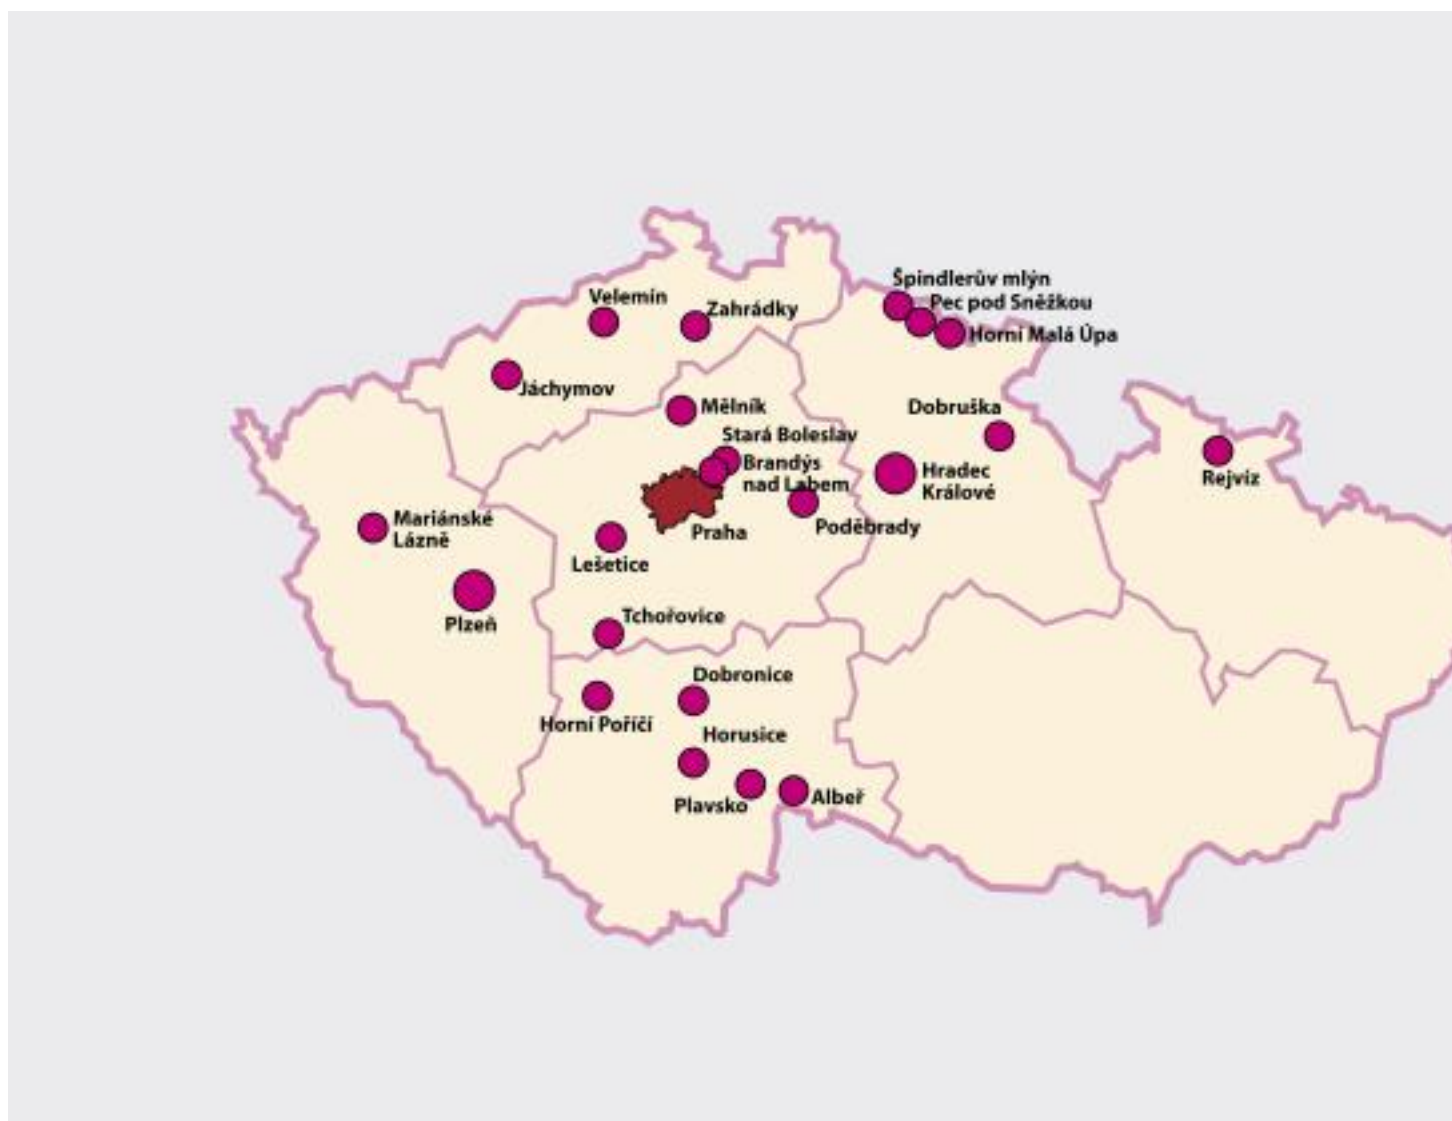

objekty UK

OBJEKTY UK V ČR

Objekty v ČR

Objekty v Praze

- 1 - rektorát, FF, PF, PedF, FSV, ETF, KaM
- 2 - 1.LF, PřF, MFF, KaM
- 3 - 2.LF
- 4 - 3.LF
- 5 - FTVS, KaM
- 6 - MFF, KaM
- 7 - MFF, FTVS
- 8 - MFF
- 9 - FHS, FF, FSV, COŽP
- 10 -KTF
- 11 - HTF
- 12 - SC, KaM

- K2 - kolej a menza Budeč
- K3 - kolej a menza Jednota
- K4 - kolej Petrská
- K5 - kolej a menza Kajetánka
- K6 - kolej Větrník, kolej Hvězda
- K7 - kolej Švehlova
- K8 - kolej Jižní Město

[Google mapy - přehled pražských objektů Univerzity Karlovy v Praze](#)